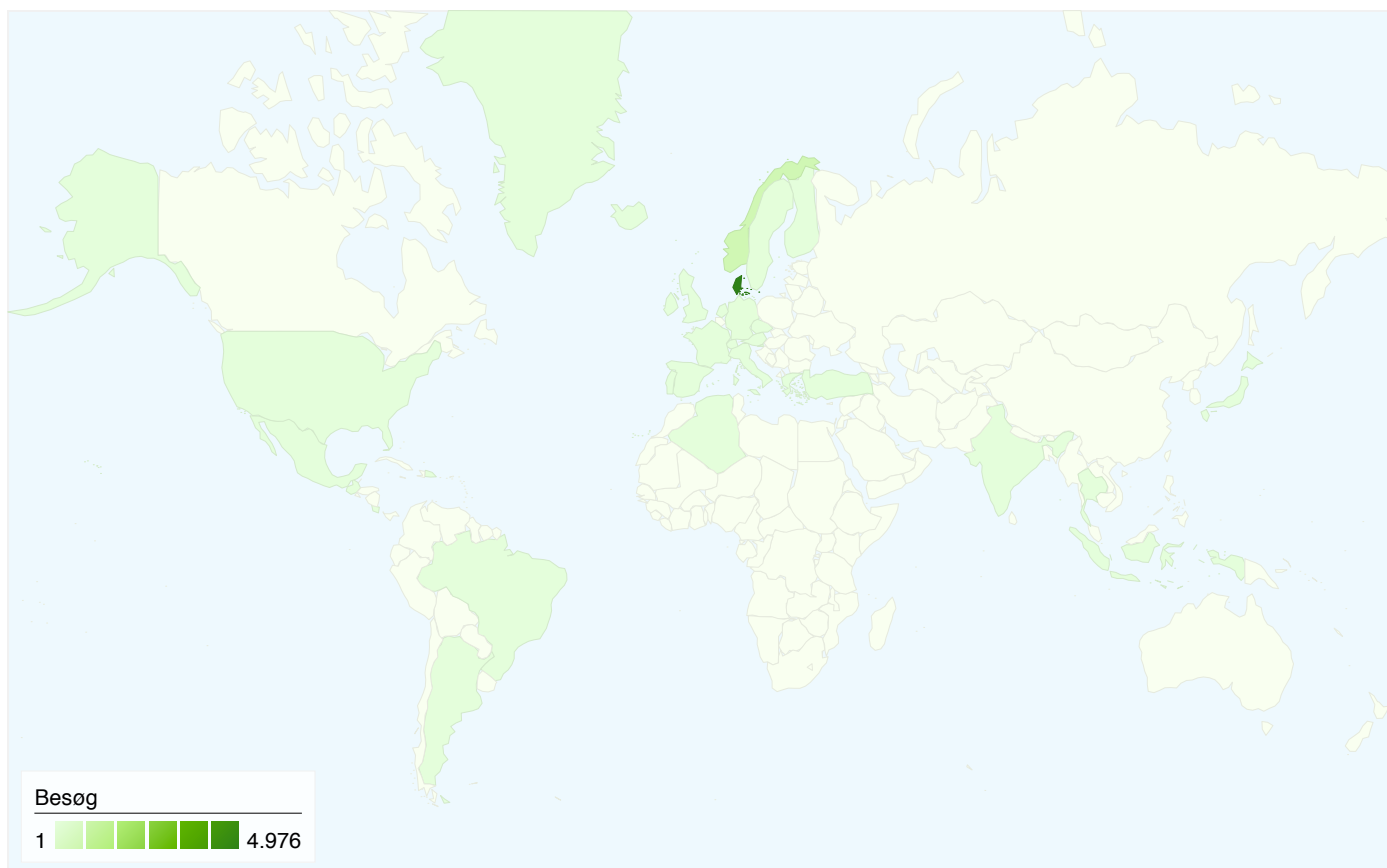

Alle trafikklider har sendt i alt 5.879 besøg

 **48,58 % Direkte trafik**

 **8,25 % Henvisningswebsteder**

 **43,17 % Søgmaskiner**

- **Direkte trafik**
2.856,00 (48,58 %)
- **Søgmaskiner**
2.538,00 (43,17 %)
- **Henvisningswebsteder**
485,00 (8,25 %)

5.879 besøg kom fra 35 lande/områder

Brug af webstedet

| Land/Område | Besøg | Sider/besøg | Gennemsnitlig tidsforbrug på webstedet | % nye besøg | Afvisningsprocent |
|--|---|---|---|---|-------------------|
| Besøg 5.879 % af det samlede websted: 100,00 % | Sider/besøg 1,37 Gennemsnit for websted: 1,37 (0,00 %) | Gennemsnitligt tidsforbrug på webstedet 00:05:13 Gennemsnit for websted: 00:05:13 (0,00 %) | % nye besøg 37,86 % Gennemsnit for websted: 37,81 % (0,13 %) | Afvisningsprocent 79,06 % Gennemsnit for websted: 79,06 % (0,00 %) | |
| Denmark | 4.976 | 1,38 | 00:06:00 | 36,41 % | 78,42 % |
| Norway | 681 | 1,33 | 00:00:56 | 37,74 % | 82,82 % |
| Sweden | 41 | 1,51 | 00:01:21 | 58,54 % | 68,29 % |
| Germany | 21 | 1,10 | 00:00:02 | 71,43 % | 90,48 % |
| Faroe Islands | 19 | 1,05 | 00:00:04 | 84,21 % | 94,74 % |
| Iceland | 15 | 1,20 | 00:00:33 | 93,33 % | 80,00 % |
| Spain | 14 | 1,50 | 00:01:59 | 85,71 % | 64,29 % |
| France | 14 | 1,00 | 00:00:00 | 64,29 % | 100,00 % |
| United Kingdom | 13 | 1,38 | 00:00:20 | 38,46 % | 76,92 % |
| Brazil | 12 | 1,00 | 00:00:00 | 8,33 % | 100,00 % |