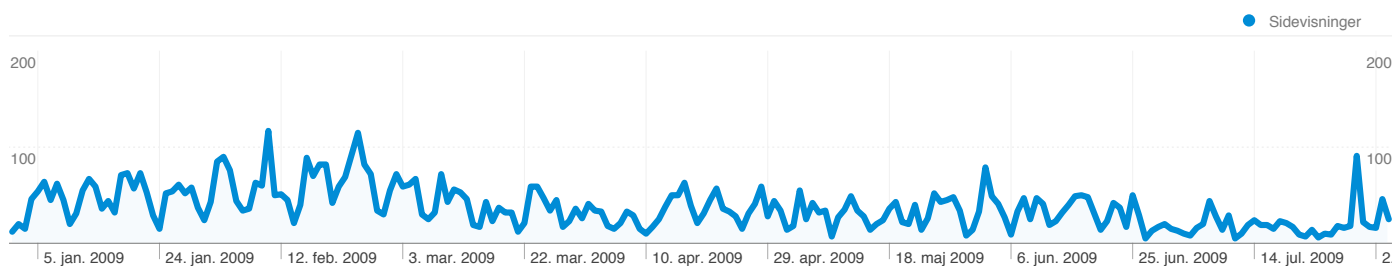

Siderne på dette websted er blevet vist 8.062 gange i alt

8.062 Sidevisninger

5.882 Unikke visninger

79,06 % Afvisningsprocent

Topindhold

Sider	Sidevisninger	% Sidevisninger
/	8.036	99,68 %
/search?q=cache:www.esbfys.dk&hl=da	7	0,09 %
/translate_c?hl=en&sl=da&u=http://www.esbfys.dk/&prev=/sear	4	0,05 %
/search?q=cache:www.esbfys.dk&hl=da&strip=0	4	0,05 %
/translate_c?hl=en&sl=da&u=http://www.esbfys.dk/&prev=/sear	2	0,02 %