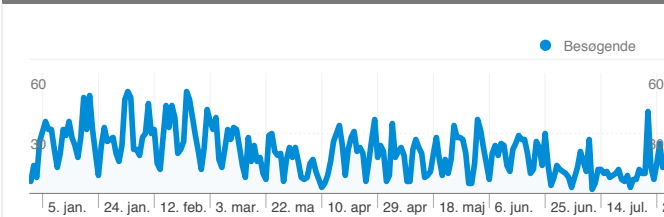

Brug af webstedet

5.879 Besøg
79,06 % Afvisningsprocent
8.062 Sidevisninger
00:05:13 Gennemsnitligt tidsforbrug på webstedet
1,37 Sider/besøg
37,81 % % nye besøg

Oversigt over besøgende

Besøgende
2.388

Kortoverløjring world

2.388 personer besøgte dette websted

 **5.879** Besøg

 **2.388** Absolut entydige besøgende

 **8.062** Sidevisninger

 **1,37** Gennemsnit af sidevisninger

 **00:05:13** Tidsforbrug på webstedet

 **79,06 %** Afvisningsprocent

5.879 besøg kom fra 35 lande/områder

Brug af webstedet

| Land/Område | Besøg | Sider/besøg | Gennemsnitlig tidsforbrug på webstedet | % nye besøg | Afvisningsprocent |
|--|---|---|---|---|-------------------|
| Besøg 5.879 % af det samlede websted: 100,00 % | Sider/besøg 1,37 Gennemsnit for websted: 1,37 (0,00 %) | Gennemsnitligt tidsforbrug på webstedet 00:05:13 Gennemsnit for websted: 00:05:13 (0,00 %) | % nye besøg 37,86 % Gennemsnit for websted: 37,81 % (0,13 %) | Afvisningsprocent 79,06 % Gennemsnit for websted: 79,06 % (0,00 %) | |
| Denmark | 4.976 | 1,38 | 00:06:00 | 36,41 % | 78,42 % |
| Norway | 681 | 1,33 | 00:00:56 | 37,74 % | 82,82 % |
| Sweden | 41 | 1,51 | 00:01:21 | 58,54 % | 68,29 % |
| Germany | 21 | 1,10 | 00:00:02 | 71,43 % | 90,48 % |
| Faroe Islands | 19 | 1,05 | 00:00:04 | 84,21 % | 94,74 % |
| Iceland | 15 | 1,20 | 00:00:33 | 93,33 % | 80,00 % |
| Spain | 14 | 1,50 | 00:01:59 | 85,71 % | 64,29 % |
| France | 14 | 1,00 | 00:00:00 | 64,29 % | 100,00 % |
| United Kingdom | 13 | 1,38 | 00:00:20 | 38,46 % | 76,92 % |
| Brazil | 12 | 1,00 | 00:00:00 | 8,33 % | 100,00 % |