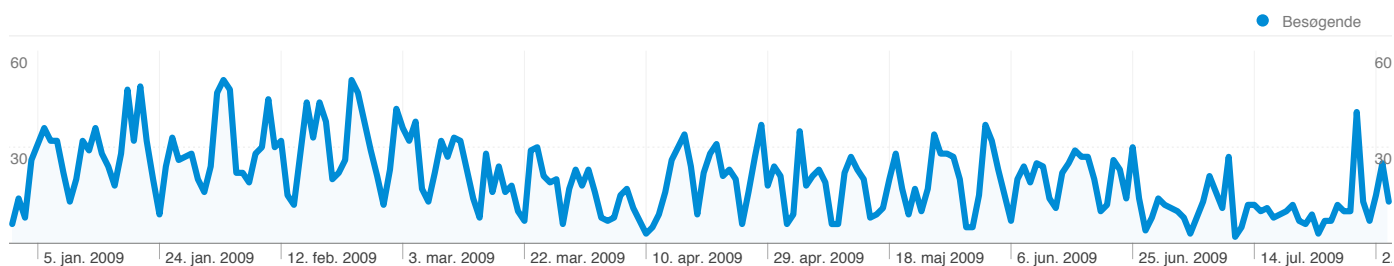

Brug af webstedet

5.879 Besøg
79,06 % Afvisningsprocent
8.062 Sidevisninger
00:05:13 Gennemsnitligt tidsforbrug på webstedet
1,37 Sider/besøg
37,81 % % nye besøg

Oversigt over besøgende

Besøgende
2.388

Kortoverløjring world

Oversigt over trafikklider

- **Direkte trafik**
2.856,00 (48,58 %)
- **Søgemaskiner**
2.538,00 (43,17 %)
- **Henvisningswebsteder**
485,00 (8,25 %)

Indholdsoversigt

| Sider | Sidevisninger | % Sidevisninger |
|------------------------------|---------------|-----------------|
| / | 8.036 | 99,68 % |
| /search?q=cache:www.esbfys. | 7 | 0,09 % |
| /translate_c?hl=en&sl=da&u=h | 4 | 0,05 % |
| /search?q=cache:www.esbfys. | 4 | 0,05 % |
| /translate_c?hl=en&sl=da&u=h | 2 | 0,02 % |

2.388 personer besøgte dette websted

 **5.879** Besøg

 **2.388** Absolut entydige besøgende

 **8.062** Sidevisninger

 **1,37** Gennemsnit af sidevisninger

 **00:05:13** Tidsforbrug på webstedet

 **79,06 %** Afvisningsprocent