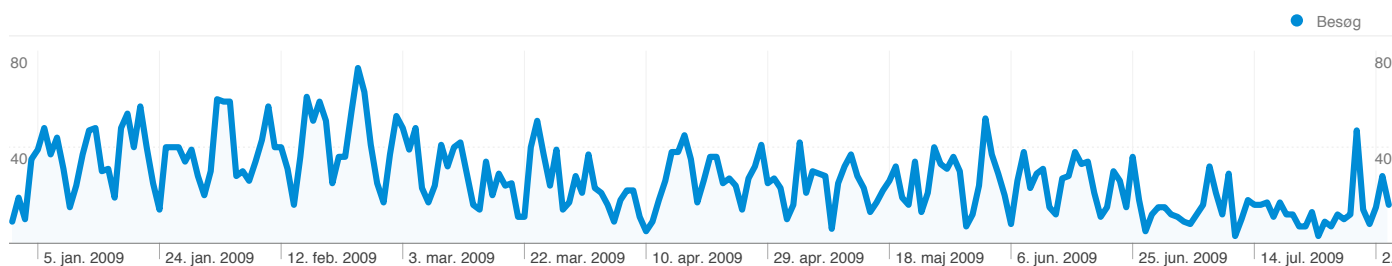

Alle trafikklider har sendt i alt 5.879 besøg

48,58 % Direkte trafik

8,25 % Henvisningswebsteder

43,17 % Søgmaskiner

- **Direkte trafik**
  2.856,00 (48,58 %)
- **Søgmaskiner**
  2.538,00 (43,17 %)
- **Henvisningswebsteder**
  485,00 (8,25 %)

Topplacerede trafikklider

Kilder	Besøg	% besøg	Søgeord	Besøg	% besøg
(direct) ((none))	2.860	48,60 %	esbjerg fysioterapi	816	32,13 %
google (organic)	2.424	41,19 %	fysioterapeut esbjerg	157	6,18 %
studievalg.no (referral)	70	1,19 %	esbfys.dk	135	5,31 %
fysioterapeutuddannelsen.dk	56	0,95 %	fysioterapeut uddannelse	112	4,41 %
live (organic)	47	0,80 %	fysioterapeutskolen esbjerg	93	3,66 %